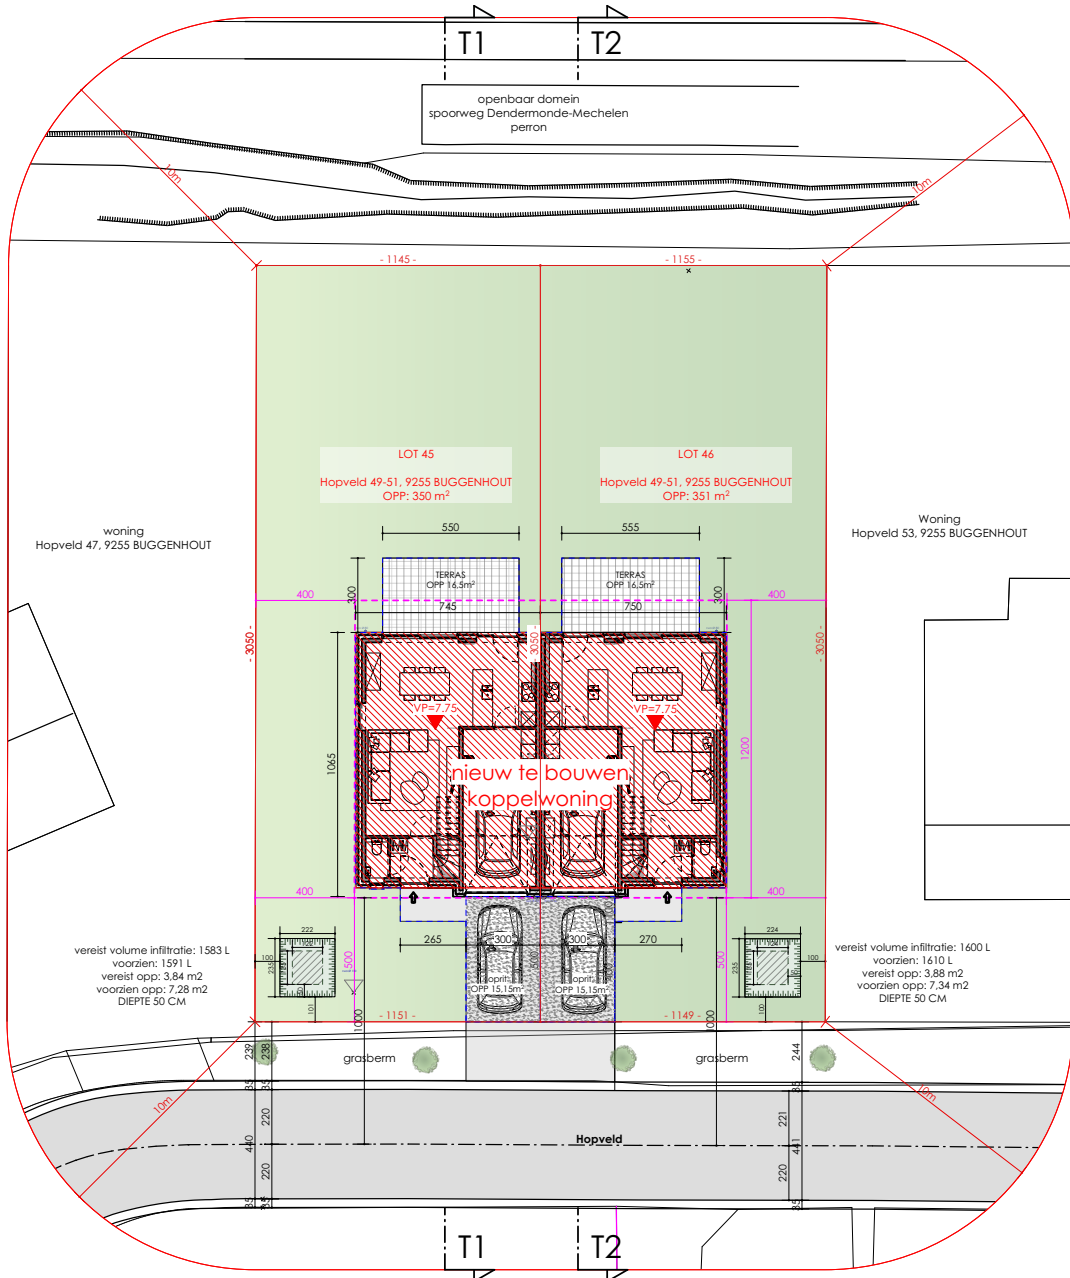

HECTAAR

**BUGGENHOUT
HOPVELD
LOT 02**

NT INPLANTING

schaal 1:200